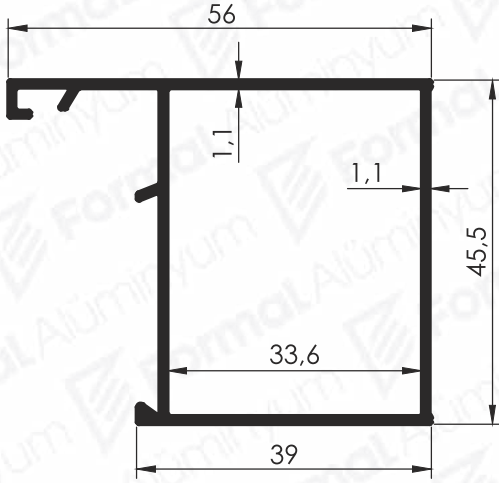

# STANDARD WINDOW & DOOR PROFILES

Standart  
Doğrama Profilleri

2020/1

Pr.No: 9657  
0,590 kg/m

Pr.No: 9653  
0,691 kg/m

Pr.No: 9655  
0,691 kg/m

Pr.No: 9658  
0,498 kg/m

Pr.No: 9654  
0,590 kg/m