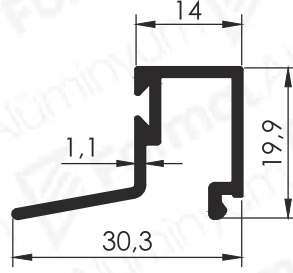

# STANDARD WINDOW & DOOR PROFILES

Standart  
Doğrama Profilleri

2020/1

Pr.No: 9657  
0,590 kg/m

Pr.No: 9653  
0,691 kg/m

Pr.No: 9655  
0,691 kg/m

Pr.No: 9658  
0,498 kg/m

Pr.No: 9654  
0,590 kg/m

Pr.No: 9656  
0,590 kg/m

Pr.No: 4109  
1,130 kg/m

Pr.No: 4110  
1,130 kg/m

Pr.No: 9650  
1,261 kg/m

Pr.No: 9651  
1,257 kg/m

Pr.No: 9652  
1,190 kg/m

Pr.No: 1491  
1,072 kg/m

Pr.No: 1492  
0,709 kg/m

Pr.No: 2169  
1,252 kg/m

Pr.No: 9476  
0,537 kg/m

Pr.No: 1838  
0,242 kg/m

Pr.No: 9661  
0,233 kg/m

Pr.No: 9662  
0,228 kg/m

Pr.No: 9659  
1,302 kg/m

Pr.No: 9660  
0,774 kg/m

Pr.No: 8606  
0,331 kg/m