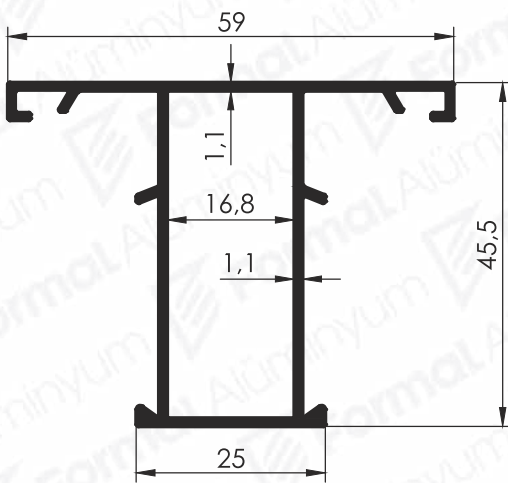

# STANDARD WINDOW & DOOR PROFILES

Standart  
Doğrama Profilleri

2020/1

Pr.No: 9657  
0,590 kg/m

Pr.No: 9653  
0,691 kg/m

Pr.No: 9655  
0,691 kg/m

Pr.No: 9658  
0,498 kg/m

Pr.No: 9654  
0,590 kg/m