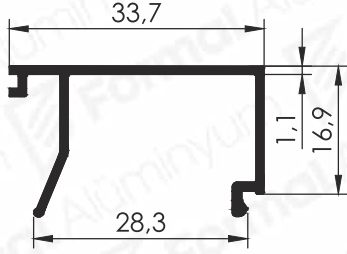

# STANDARD WINDOW & DOOR PROFILES

Standart  
Doğrama Profilleri

2020/1

Pr.No: 9657  
0,590 kg/m

Pr.No: 9653  
0,691 kg/m

Pr.No: 9655  
0,691 kg/m

Pr.No: 9658  
0,498 kg/m

Pr.No: 9654  
0,590 kg/m

Pr.No: 9656  
0,590 kg/m

Pr.No: 4109  
1,130 kg/m

Pr.No: 4110  
1,130 kg/m

Pr.No: 9650  
1,261 kg/m

Pr.No: 9651  
1,257 kg/m

Pr.No: 9652  
1,190 kg/m

Pr.No: 1491  
1,072 kg/m

Pr.No: 1492  
0,709 kg/m

Pr.No: 2169  
1,252 kg/m

Pr.No: 9476  
0,537 kg/m

Pr.No: 1838  
0,242 kg/m

Pr.No: 9661  
0,233 kg/m

Pr.No: 9662  
0,228 kg/m

Pr.No: 9659  
1,302 kg/m

Pr.No: 9660  
0,774 kg/m

Pr.No: 8606  
0,331 kg/m