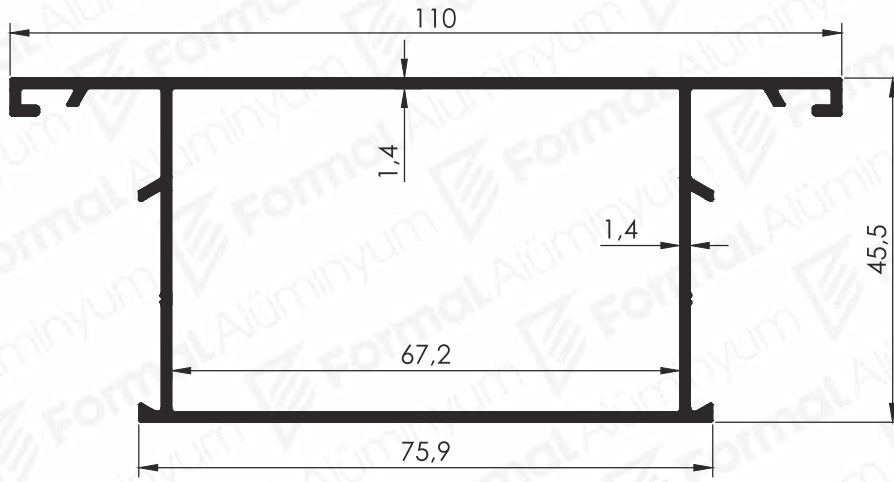

# STANDARD WINDOW & DOOR PROFILES

Standart  
Doğrama Profilleri

2020/1

Pr.No: 9657  
0,590 kg/m

Pr.No: 9653  
0,691 kg/m

Pr.No: 9655  
0,691 kg/m

Pr.No: 9658  
0,498 kg/m

Pr.No: 9654  
0,590 kg/m

Pr.No: 9656  
0,590 kg/m

Pr.No: 4109  
1,130 kg/m

Pr.No: 4110  
1,130 kg/m

Pr.No: 9650  
1,261 kg/m

Pr.No: 9651  
1,257 kg/m

Pr.No: 9652  
1,190 kg/m

Pr.No: 1491  
1,072 kg/m

Pr.No: 1492  
0,709 kg/m