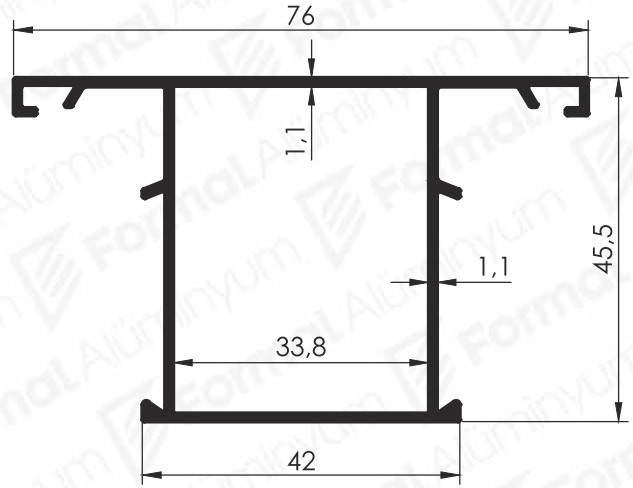

# STANDARD WINDOW & DOOR PROFILES

Standart  
Doğrama Profilleri

2020/1

Pr.No: 9657  
0,590 kg/m

Pr.No: 9653  
0,691 kg/m

Pr.No: 9655  
0,691 kg/m

Pr.No: 9658  
0,498 kg/m

Pr.No: 9654  
0,590 kg/m