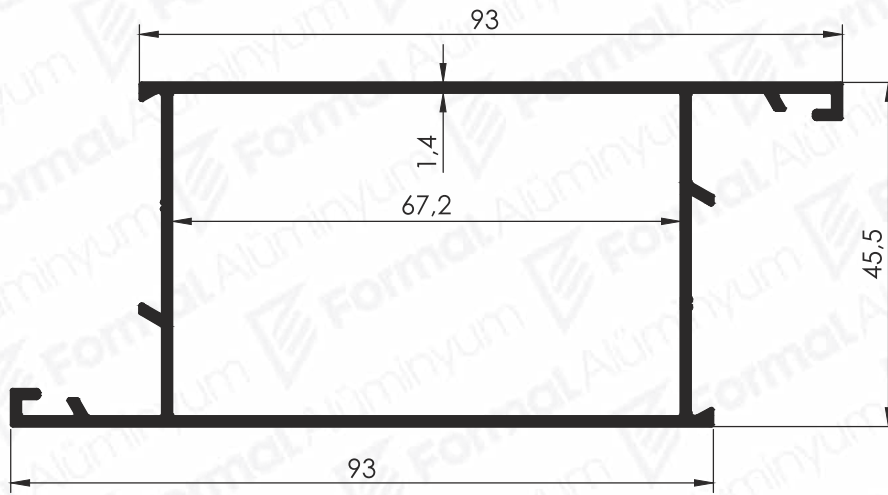

Pr.No: 4110
1,130 kg/m