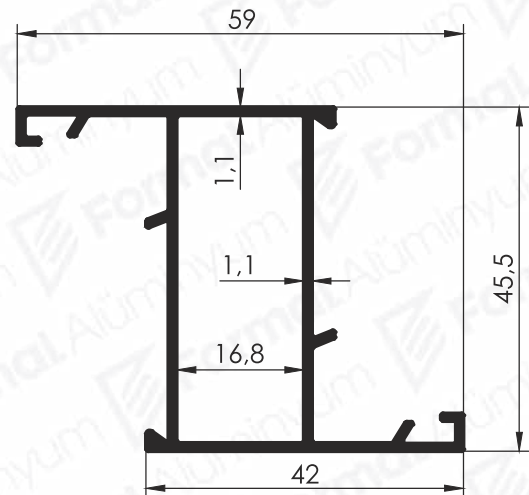

# STANDARD WINDOW & DOOR PROFILES

Standart  
Doğrama Profilleri

2020/1

Pr.No: 9657  
0,590 kg/m

Pr.No: 9653  
0,691 kg/m

Pr.No: 9655  
0,691 kg/m

Pr.No: 9658  
0,498 kg/m

Pr.No: 9654  
0,590 kg/m