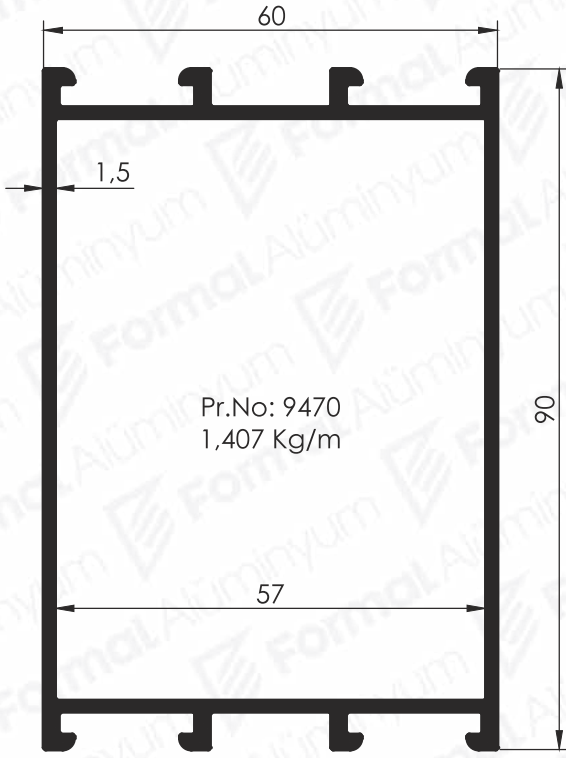

7,5'luk Seri Çavuşu  
Pr.No: 4111  
2,451 kg/m

9'luk Seri Çavuşu  
Pr.No: 1583  
2,653 kg/m

Pr.No: 4230  
0,899 Kg/m

Pr.No: 9469  
1,075 Kg/m

Pr.No: 9468  
1,130 Kg/m

Pr.No: 4229  
0,911 Kg/m

Pr.No: 9473  
0,449 kg/m

Pr.No: 4231  
0,214 Kg/m

Pr.No: 9467  
0,248 kg/m

Pr.No: 9472  
0,238 kg/m

Pr.No: 1103  
0,219 kg/m

Pr.No: 3896  
0,262 kg/m

Pr.No: 9715  
0,365 kg/m

Pr.No: 9768  
0,249 kg/m

Pr.No: 9475  
1,219 kg/m