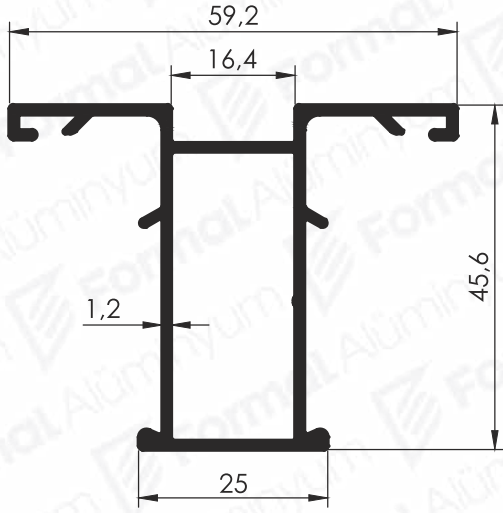

Pr.No: 2537  
0,757 kg/m

Pr.No: 2419  
0,391 kg/m

Pr.No: 2414  
0,770 kg/m

Pr.No: 2421  
0,624 kg/m

Pr.No: 2541  
0,554 kg/m

Pr.No: 2536  
0,668 kg/m

Pr.No: 2540  
1,220 kg/m

Pr.No: 2538  
0,670 kg/m

Pr.No: 2420  
0,229 kg/m

Pr.No: 2413  
0,716 kg/m

Pr.No: 2417  
0,272 kg/m

Pr.No: 2416  
0,716 kg/m

Pr.No: 2415  
0,593 kg/m

**SUPPLIER  
OF SECTORAL  
LEADERS**

Sektör Liderlerinin  
Tedarikçisi

 **Formal Alüminyum**