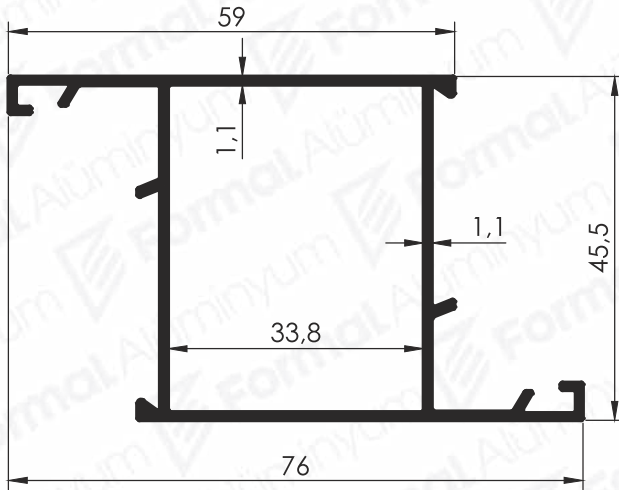

# STANDARD WINDOW & DOOR PROFILES

Standart  
Doğrama Profilleri

2020/1

Pr.No: 9657  
0,590 kg/m

Pr.No: 9653  
0,691 kg/m

Pr.No: 9655  
0,691 kg/m

Pr.No: 9658  
0,498 kg/m

Pr.No: 9654  
0,590 kg/m