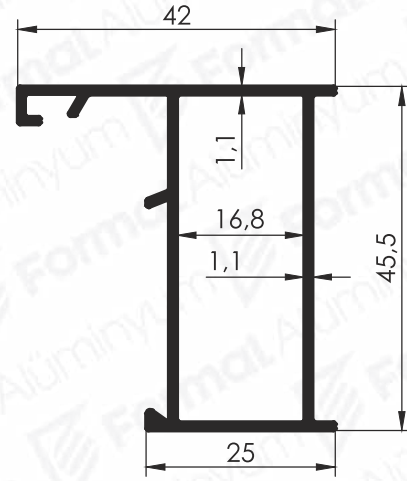

# STANDARD WINDOW & DOOR PROFILES

Standart  
Doğrama Profilleri

2020/1

Pr.No: 9657  
0,590 kg/m

Pr.No: 9653  
0,691 kg/m

Pr.No: 9655  
0,691 kg/m

Pr.No: 9658  
0,498 kg/m

Pr.No: 9654  
0,590 kg/m

Pr.No: 9656  
0,590 kg/m

Pr.No: 4109  
1,130 kg/m

Pr.No: 4110  
1,130 kg/m

Pr.No: 9650  
1,261 kg/m

Pr.No: 9651  
1,257 kg/m

Pr.No: 9652  
1,190 kg/m

Pr.No: 1491  
1,072 kg/m

Pr.No: 1492  
0,709 kg/m