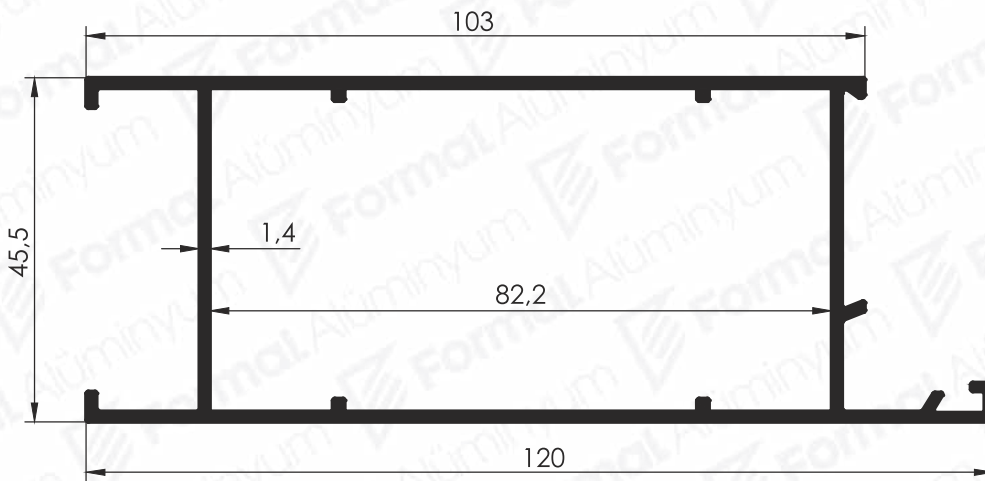

Pr.No: 9650
1,261 kg/m